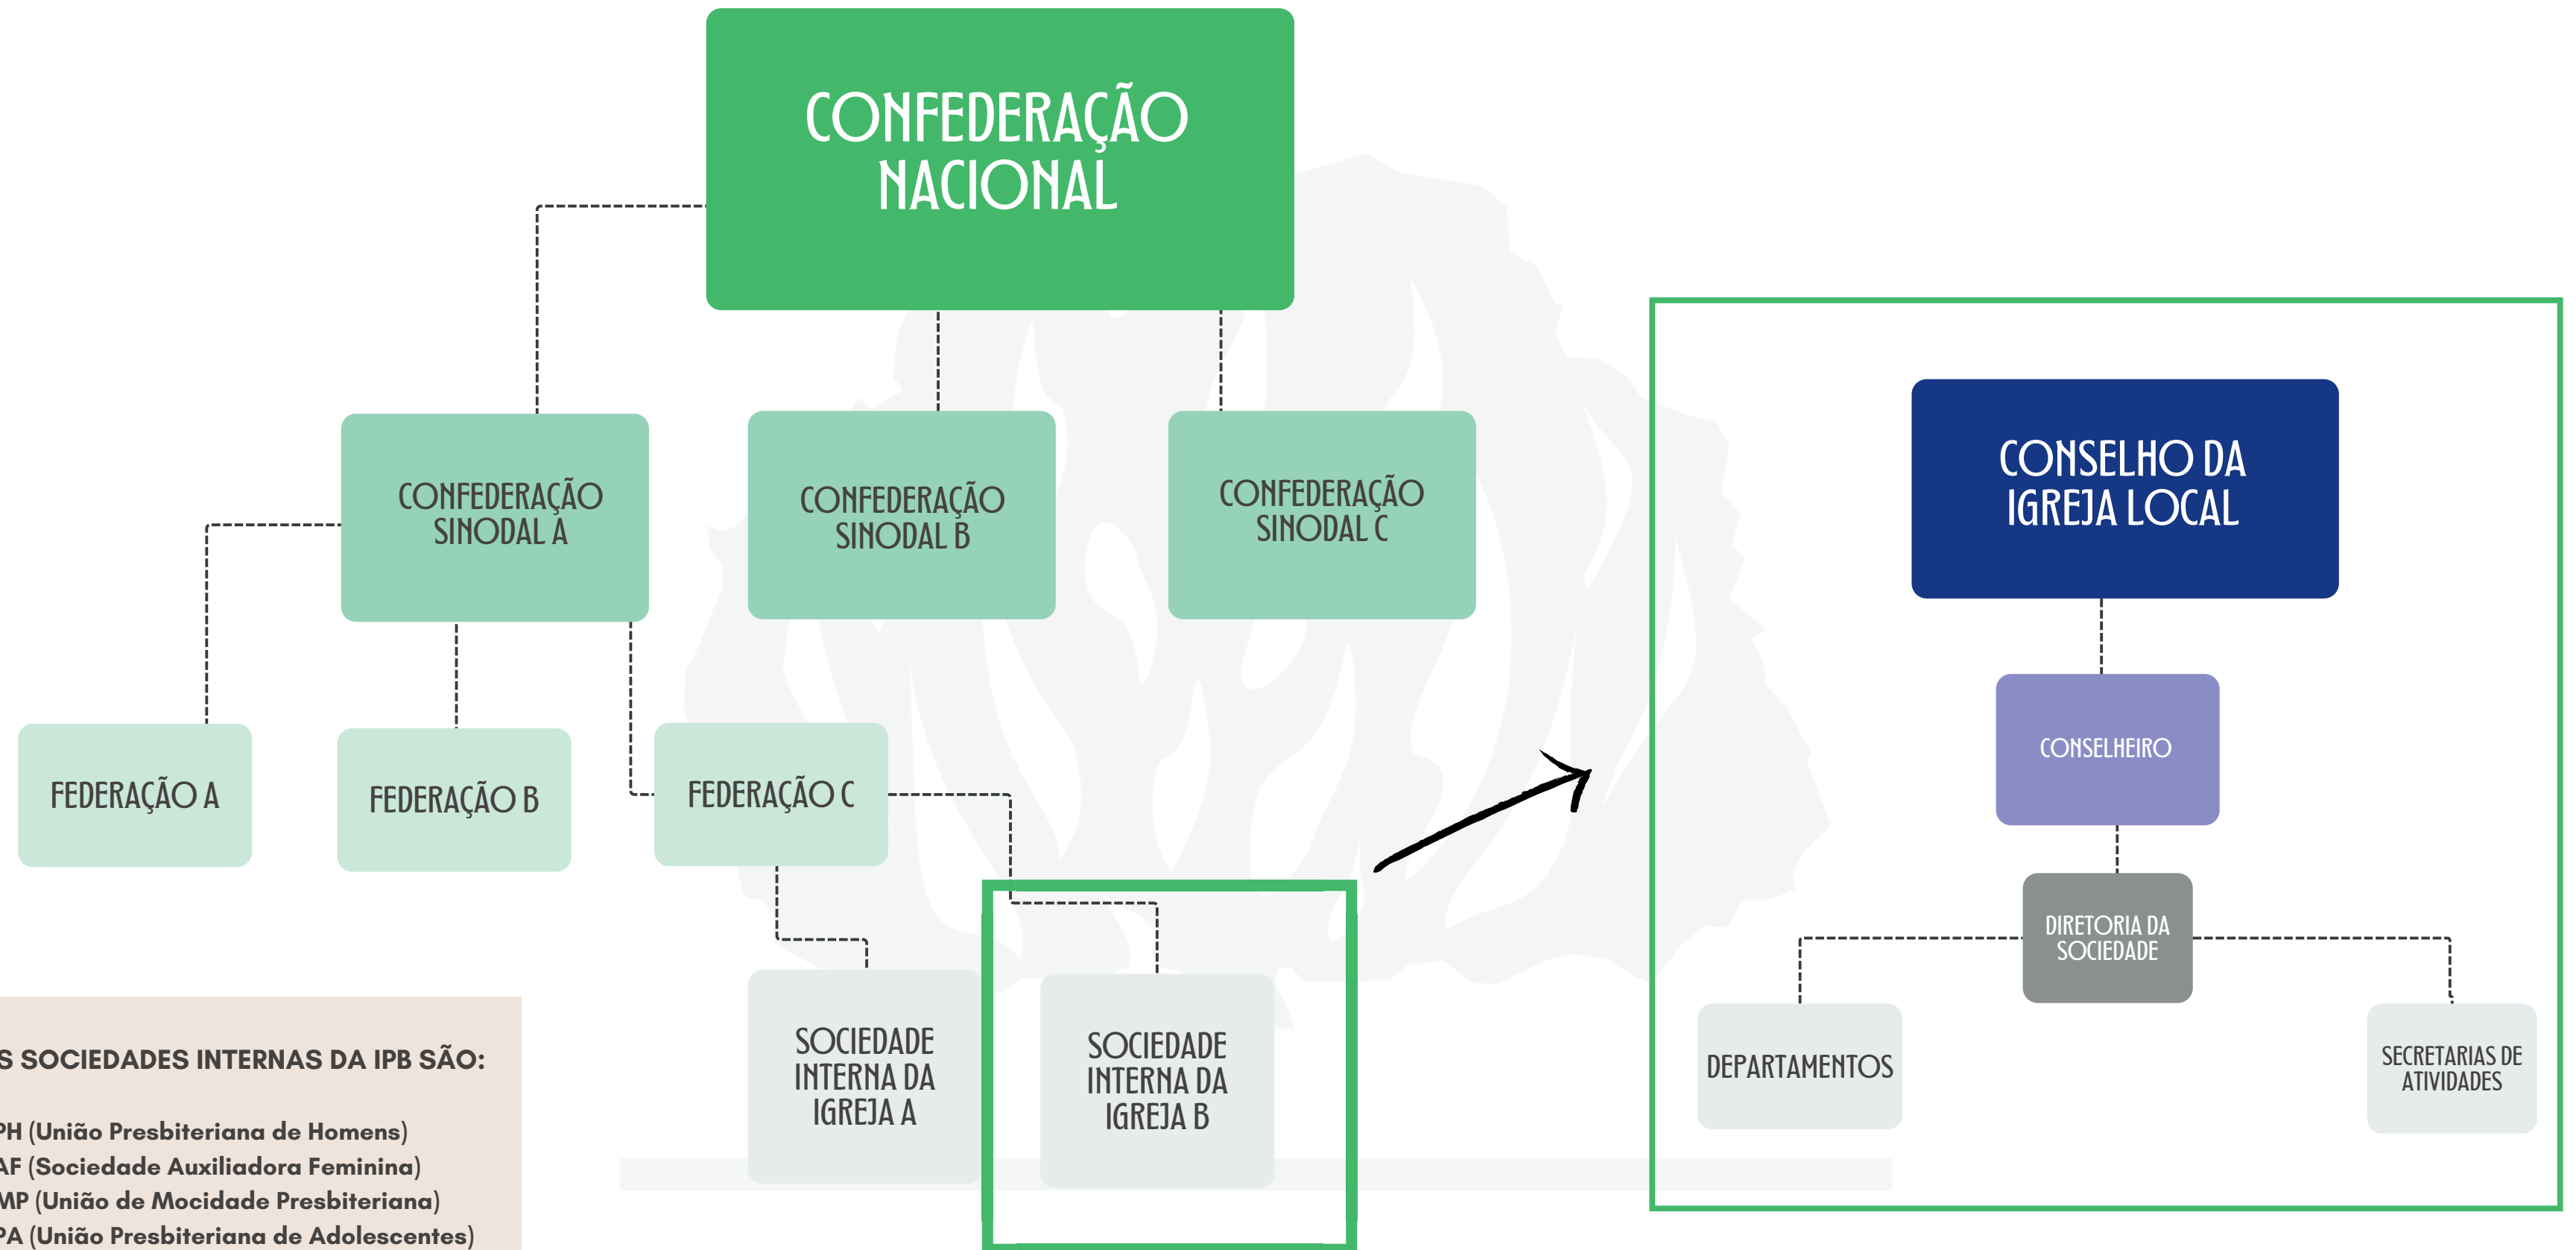

ESTRUTURA DE SOCIEDADE INTERNA DA IBP

AS SOCIEDADES INTERNAS DA IPB SÃO:

- UPH (União Presbiteriana de Homens)
- SAF (Sociedade Auxiliadora Feminina)
- UMP (União de Mocidade Presbiteriana)
- UPA (União Presbiteriana de Adolescentes)
- UPJ (União Presbiteriana de Juniores)
- UCP (União Presbiteriana de Crianças)